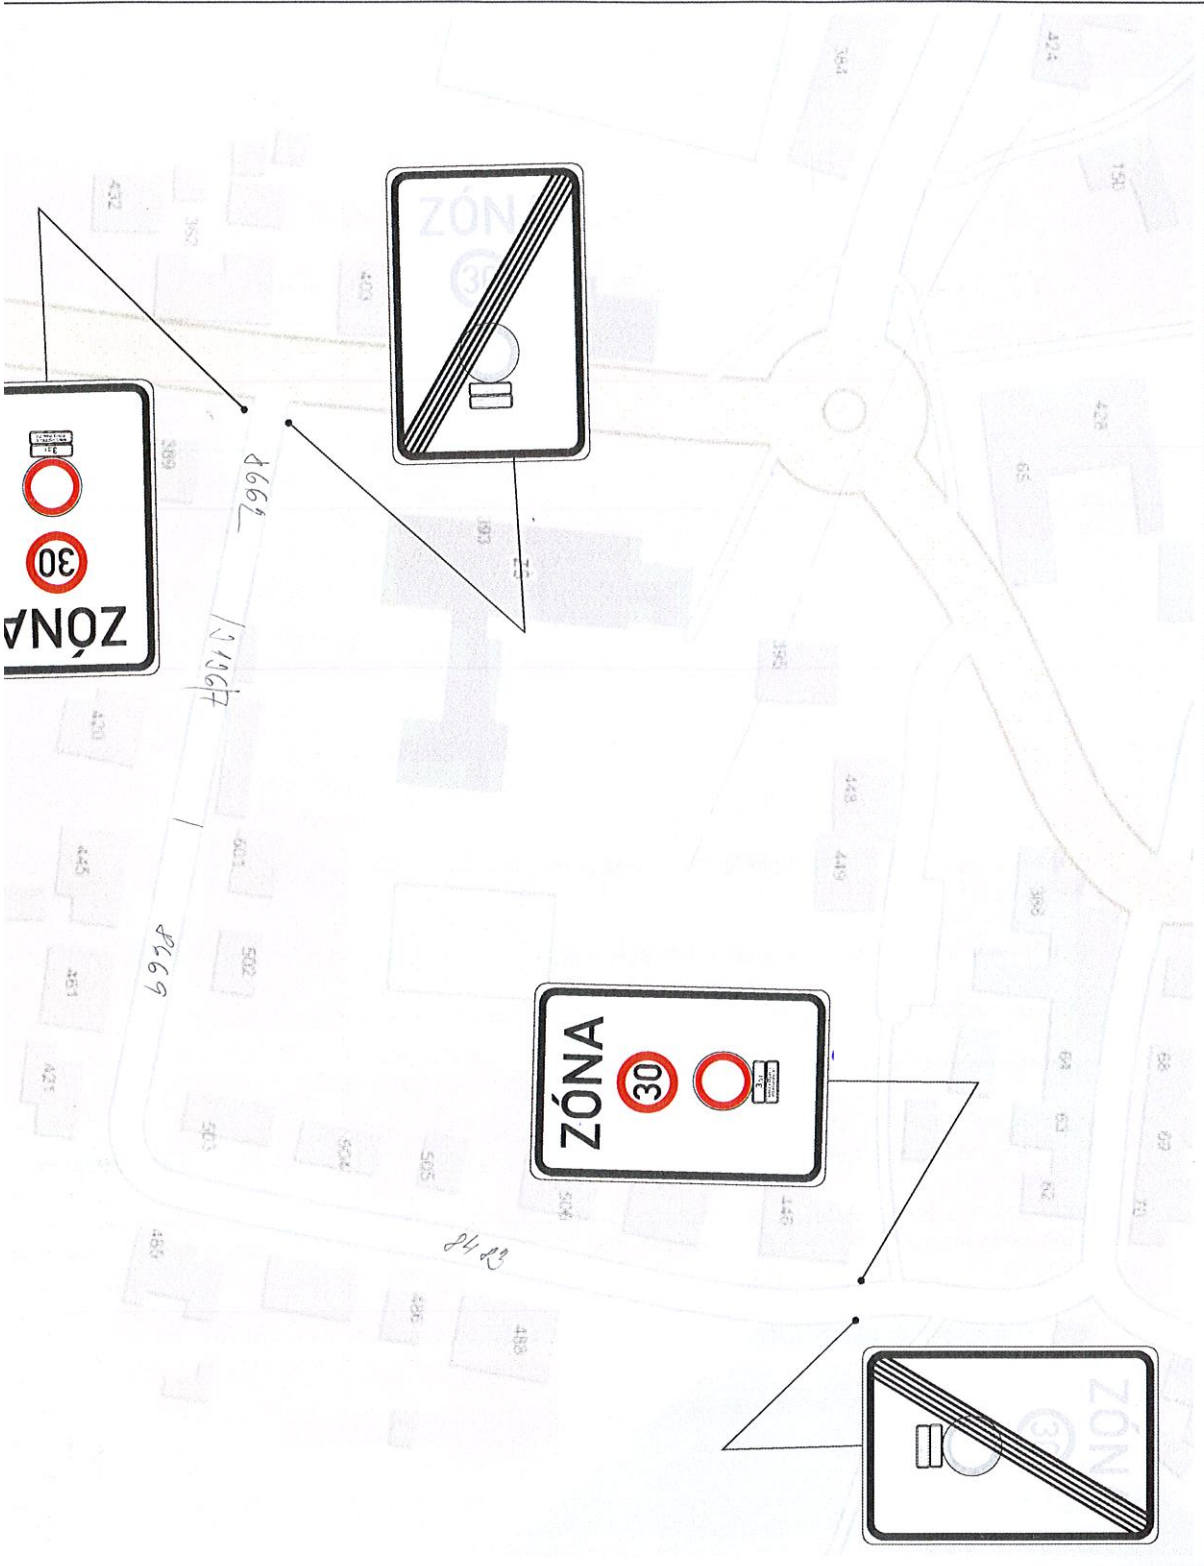

Obec Božice - místní komunikace

Urbo

Souhlas DI PČ

Souhlasně KRPPB 74858/Č
Zrujmo 21.4.2020. Za DI p

POLICIE ČR
KRAJSKÉ ŘE
JIHOVÝ
DORRÁVNÍ
670 21